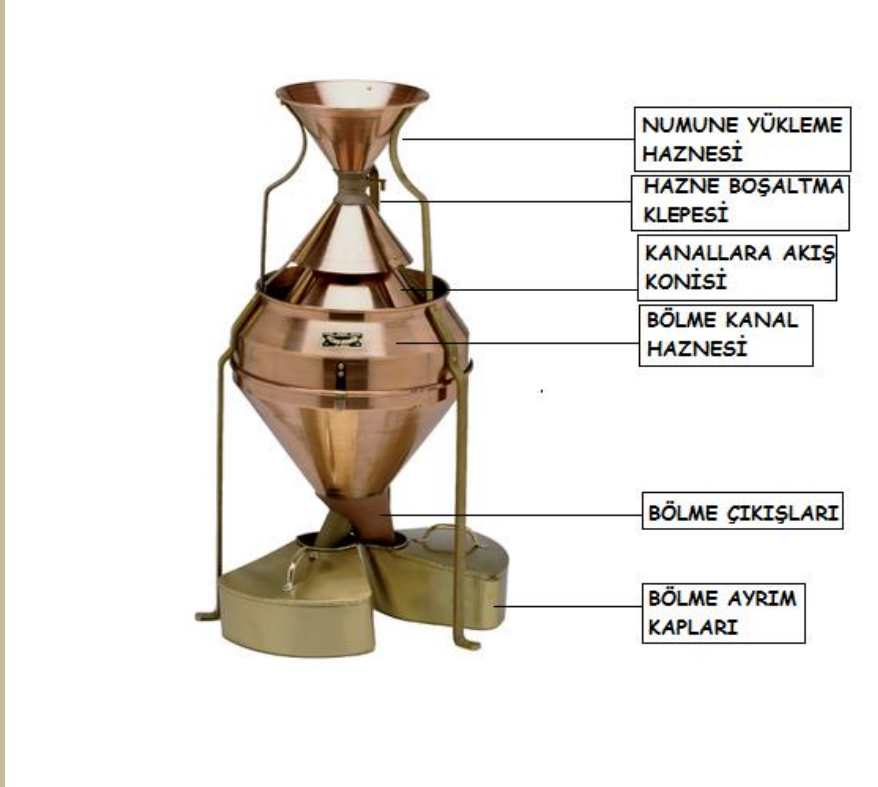

LİSANSLI DEPOLAMA MAKİNA LABORATUVAR EKİPMANLARI

OTOMATİK NUMUNE ALMA SONDASI

PERTEN IM 9500 MODEL PROTEİN ANALİZ CİHAZI

KONİK NUMUNE BÖLÜCÜ (BAKIR)

MASA ÜSTÜ NUMUNE BÖLÜCÜ

EL TİPİ NUMUNE ALMA SONDALARI

NİLEMALİTRE

(TURKAK KALİBRASYON ONAYLI)

MAKTA KESİT ALETİ (BUĞDAY MAKASI)

ANALİZ ELEKLERİ/DOKAJ ELEKLERİ

(TURKAK KALİBRASYON ONAYLI)

HASSAS TERAZİ

(TURKAK KALİBRASYON ONAYLI)

HIZLI RUTUBET CİHAZI PFEUFFER HE-50

KÜTLE AĞIRLIK SETİ (E2 SINIFI)

(TURKAK KALİBRASYON ONAYLI)

KÜTLE AĞIRLIK SETİ

ŞAHİT NUMUNE SAKLAMA TORBASI

TORBA AĞZI İÇİN KİLİTLİ MÜHÜR

HİGROTERMOMETRE

TERAZİ KORUMA KABİNİ

FOSTOKSİN TABLET İLAÇLAMA CİHAZI

DEPO İÇİ ÜRÜN YİĞİN ISI ÖLÇER (6 METRE EKLENEBİLİR)

SEYYAR PNOMATİK NUMUNE ALMA SONDASI (7,5 METRE EKLENEBİLİR)

SNF750 SİNÜS

TUMBA KANTAR SİSTEMİ (50-250 TON/SAAT)

KAMYON YÜKLEME KÖRÜĞÜ

- TM MAKİNE VE CİHAZLAR TMO LİSANSLI DEPOLAMA SİSTEMİNE UYGUNDUR.
- 2 YIL GARANTİDİR.
- ELEK TAKIMLARI,TERAZİLER,HİGROMETRELER,NİLEMELİTRE TURKAK ONAYLI KALİBRASYON SERTİFİKALIDIR.
- TERAZİLER M ONAYLIDIR.
- KTLE SETİ F1 SINIFIDIR.
- TM MAKİNE VE CİHAZLAR,KABUL ONAY GARANTİDİR.